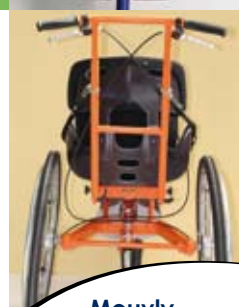

Maniabilité - Handling ability

Facilite les déplacements en milieu urbain et en pleine nature.
Allow movement both in the streets and in the nature.

Utilisation seul ou en binôme handi-valide.
You can use it alone or in a duo handi-valide.

Ergonomie - Ergonomics

Coque sur mesure qui s'adapte à la morphologie de l'utilisateur.
The hull is made to measure to fit perfectly with the user body.

Apporte confort grâce à un bon maintien par la coque et une meilleure absorption aux chocs par l'amortisseur.
Accentuates your comfort, thanks to the good maintain of the hull and the shock absorber.

- Guidon de poussée, type triathlon
  Pushing handlebar for triathlon
- Frein à tambour
  Drum brakes
- Options disponibles suivant la pathologie :
  Appui-tête
  Plastron
  Sangle de maintien
  Optional extra in accordance of the pathology :
  Headrest
  Breast Plate
  Maintain straps

Design

Met en valeur la silhouette par la coque et sa nouvelle architecture de châssis épuré.
Its architectural structure and form highlights the frame of your body.

Plusieurs coloris de châssis disponibles.
Several colors of frame available.

Coloris d'habillage de coque
Color covering hull

Noir
Black

Blanc
White

Gris
Grey

Bleu
Blue

Rose
Pink

Vert
Green

Mouvly - Groupe G2M

168 ZA des Aubrières - 49412 SAUMUR Cedex

www.mouvly.com - 02 41 50 50 91 - contact@mouvly.com

Mouvly
est une marque de